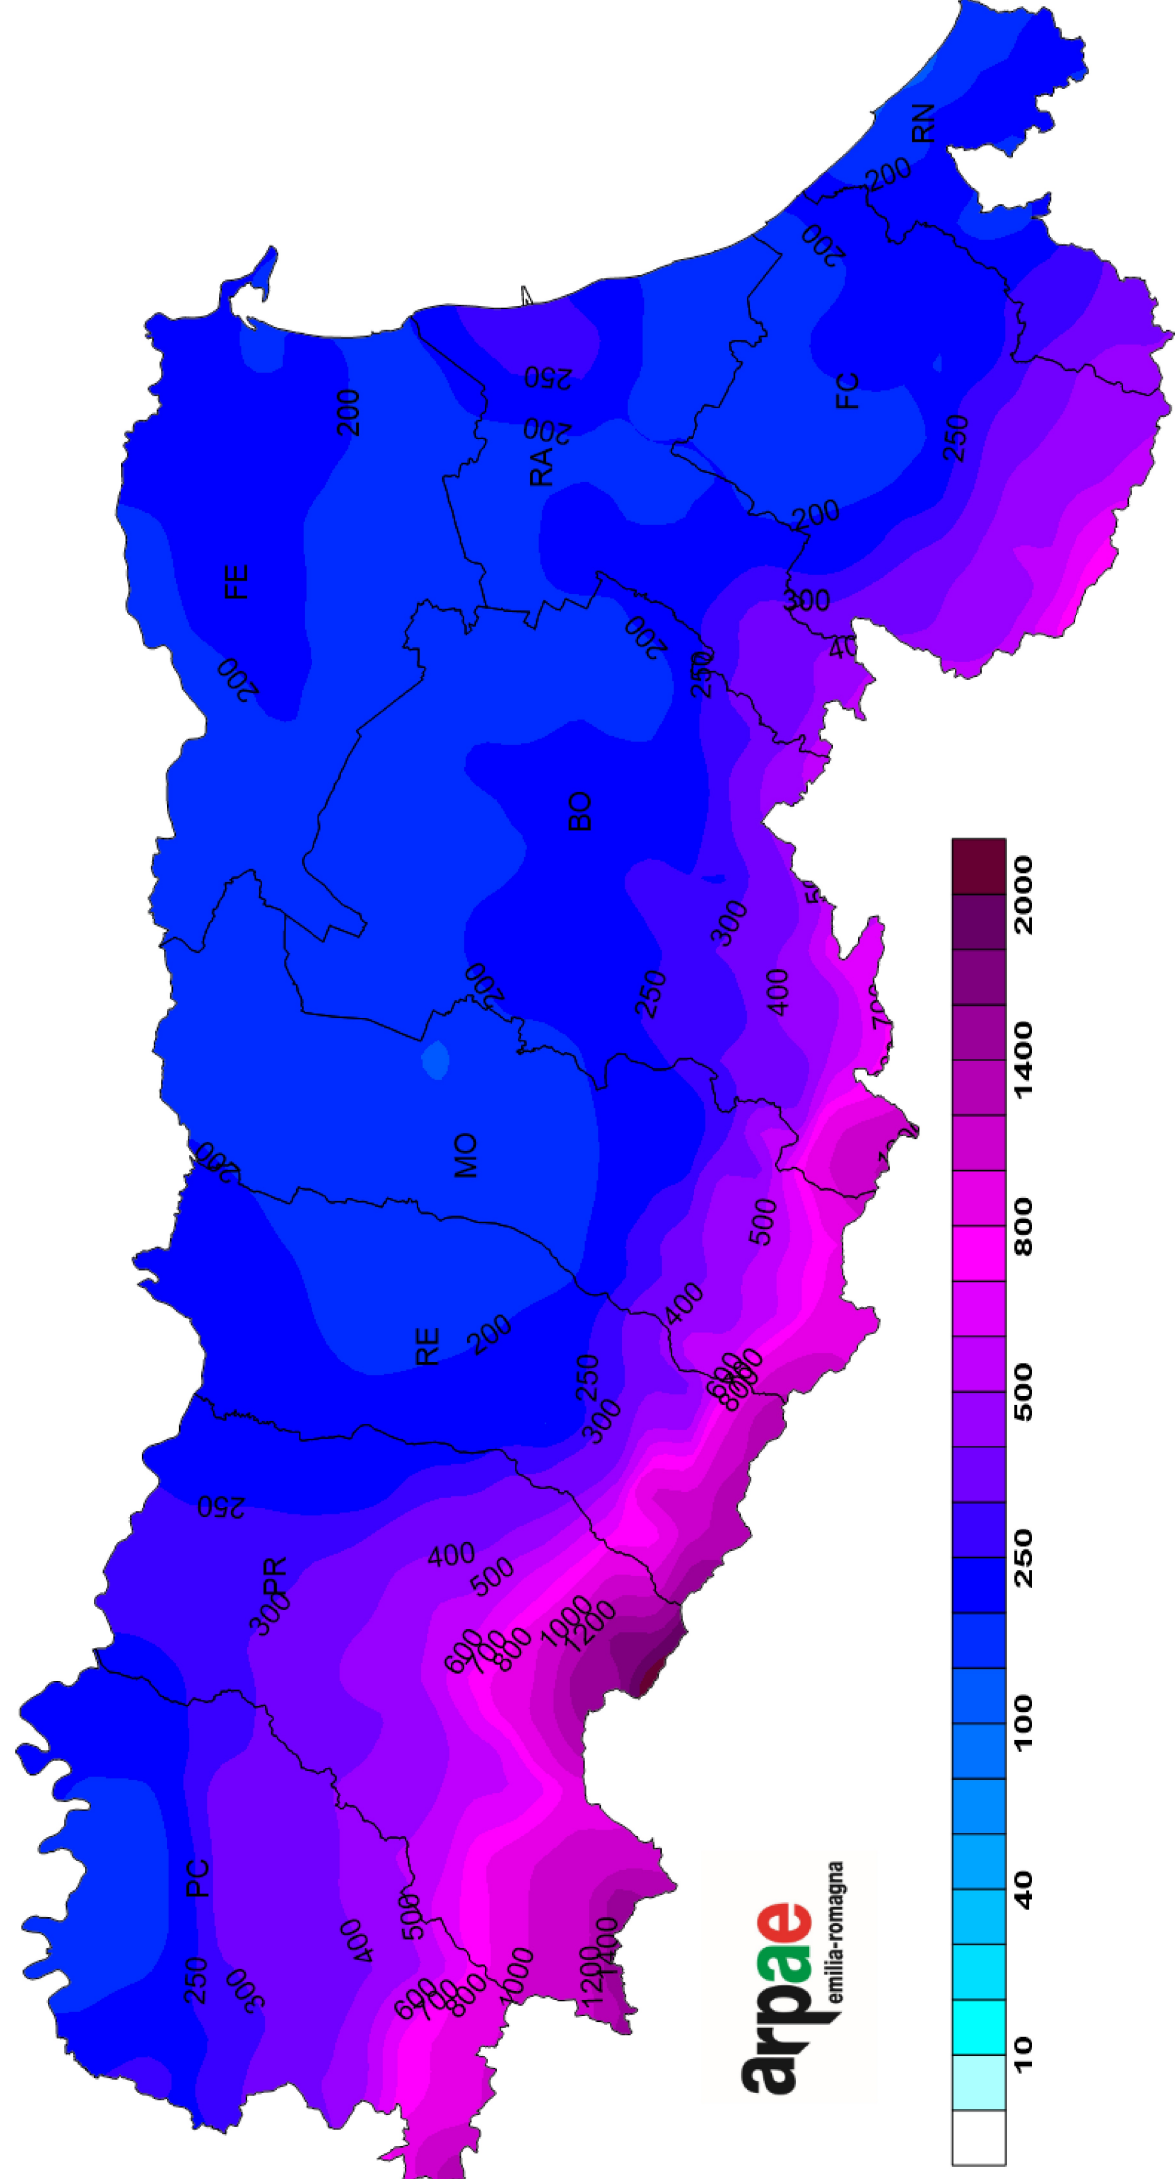

Precipitazioni cumulate (mm)

dal 01/10/2023 al 31/01/2024

arpae
emilia-romagna